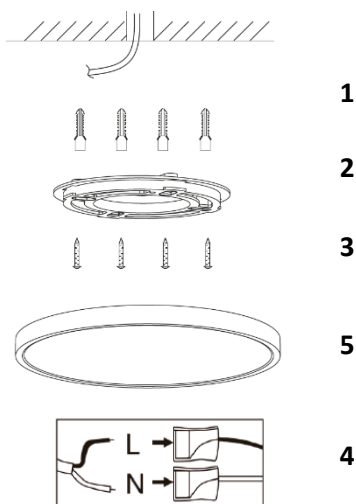

INŠTALÁCIA

Pred inštaláciou vypnite napájanie!

1. Vložte hmoždinky do predvrtaných otvorov.
2. Odstráňte zadnú časť svietidla jeho otočením a prevlečte privodný kábel cez otvor v zadnej časti svietidla.
3. Navráťte zadnú časť svietidla.
4. Pripojte napájací kábel k svorkovnici a skontrolujte, či je pripojenie správne.
5. Otočením pripevnite prednú časť svietidla k zadnej.
6. Zapnite napájanie.