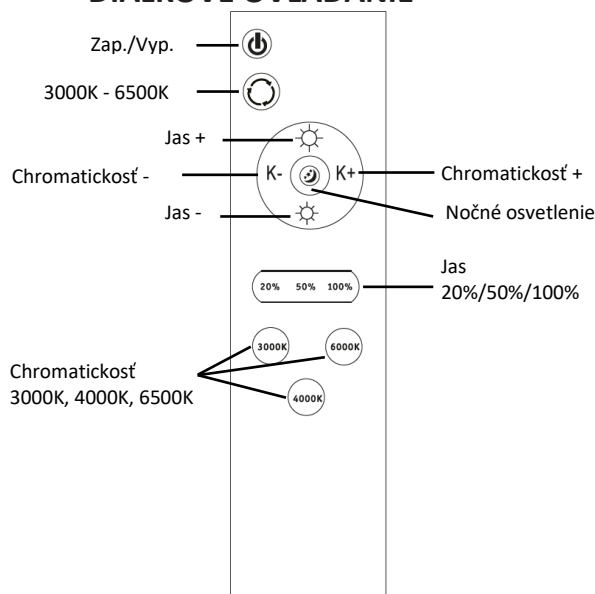

DIAĽKOVÉ OVLÁDANIE

Pamäťová funkcia:

1) Ak zapnete svetlo klasickým nástenným vypínačom a necháte ho zapnuté aspoň 30 sekúnd, potom ho vypnete nástenným vypínačom aspoň na ďalších 30 sekúnd, pri ďalšom zapnutí sa rozsvieti naposledy použitý režim. Rovnaké časové oneskorenie platí aj pre nastavenie režimu svetla pomocou diaľkového ovládača a jeho následné vypnutie a zapnutie nástenným vypínačom.
2) Pri zapínaní a vypínaní svetla diaľkovým ovládačom si svetlo vždy zapamätá naposledy použitý režim bez ohľadu na časové intervaly medzi zapnutím a vypnutím.

Svetelný zdroj tohto svietidla je nevymeniteľný, po skončení životnosti sa musí celé svietidlo vymeniť a zlikvidovať na určenom mieste. Tento výrobok obsahuje svetelný zdroj, ktorý sa z konštrukčných dôvodov nedá odstrániť na overenie, a preto sa celý výrobok považuje za svetelný zdroj. Výrobca nezodpovedá za škody spôsobené nesprávnym používaním.

Na výrobok bolo vydané vyhlásenie o zhode CE v súlade s platnými predpismi.
Na vyžiadanie od výrobcu: info@solight.cz alebo na stiahnutie z www.solight.sk.